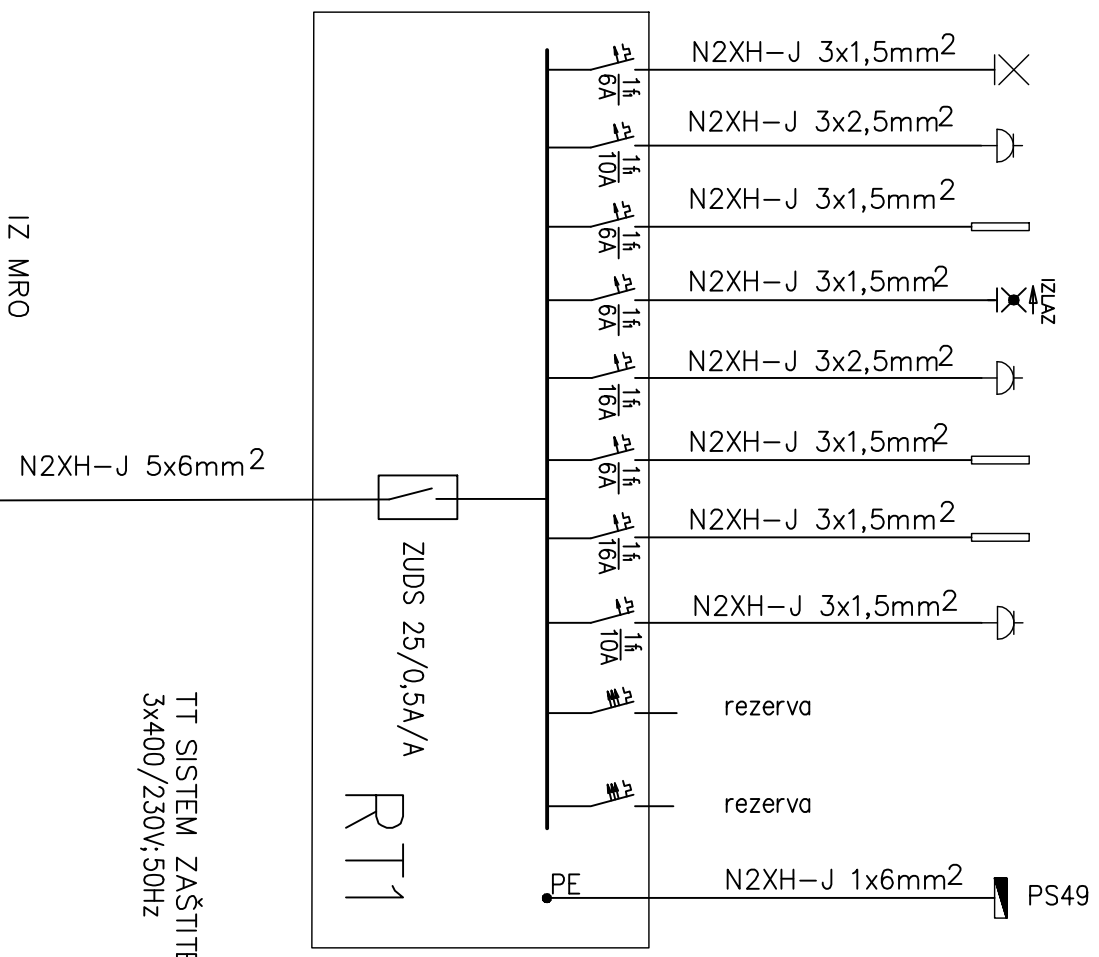

RAZVODNA TABLA RT4

	1	2	3	4	5	6	7	8	
L1	336					288	72	1000	1696
L2		1500	144	24					1668
L3					2000				2000
									5364

- 1 osvetljenje
- 2 šuko
- 3 osvetljenje
- 4 protivpanično
- 5 šuko
- 6 osvetljenje
- 7 osvetljenje
- 8 šuko

TT SISTEM ZAŠTITE
3x400/230V;50Hz