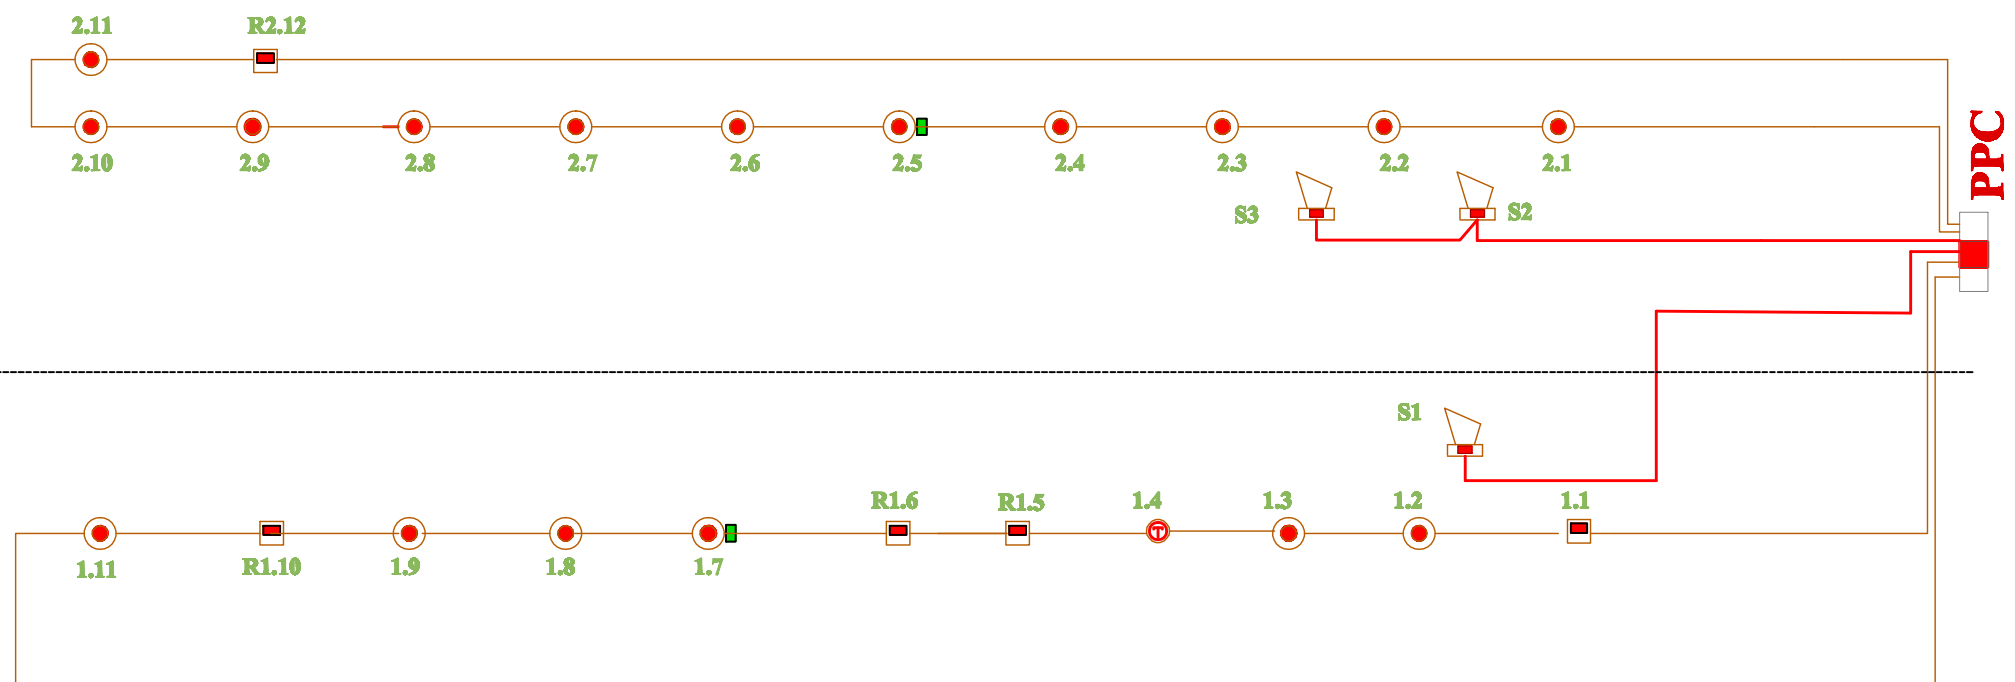

GALERIJA

PRIZEMLJE

JH(St)H 2x2x0,8mm

Ⓣ TERMİČKI ADRESAB.

Ⓞ OPTIČKI ADRESAB.

▣ RUČNI ADRESABILNI

■ IZOLACIONO PODNOZJE DETEKTORA

📣 KONVENCIONALNA SIRENA EMA1224BR

JH(St)H FE180/30 1x2x0,8mm

ОБЈЕКАТ И МЕСТО ГРАДЊЕ: ДОМ КУЛТУРЕ Винорача - Јагодина					
ОДГОВОРНИ ПРОЈЕКТАНТ: Жељко Симовић дипл. инж. ел.	ПОТПИС:	ИНВЕСТИТОР: Град Јагодина			
ПРОЈЕКТАНТ:	ПОТПИС:	ФАЗА ПРОЈЕКТА: Е ПРОЈЕКАТ Аутоматска сигнализација пожара			
САДРЖАЈ ЛИСТА: БЛОК ШЕМА А. СИГН. ПОЖАРА	ВЕЛИЧИНА ЛИСТА:	БРОЈ ПРЕДМЕТА:	Ј.П.Дирекција за изградњу Јагодина ул.Б.Дирак 46 Јагодина		
	ДАТУМ:	РАЗМЕРА:	БРОЈ ЛИСТА:		